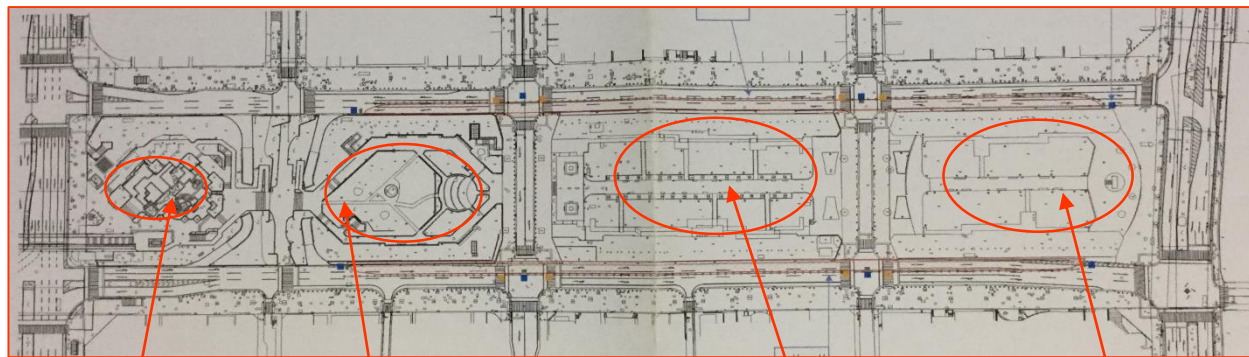

## 概要

2017年10月21日(土)/22(日)

久屋大通公園・ロサンゼルス広場～リバーパーク

出店料:1ブース 1日3,000円(2,5M×2,5M)

※希望者は机レンタル代:机1,000円(1,800×600)

椅子レンタル代:300円(折りたたみ椅子)

【キッズダンスエリア】

【ハンモック等体験エリア】